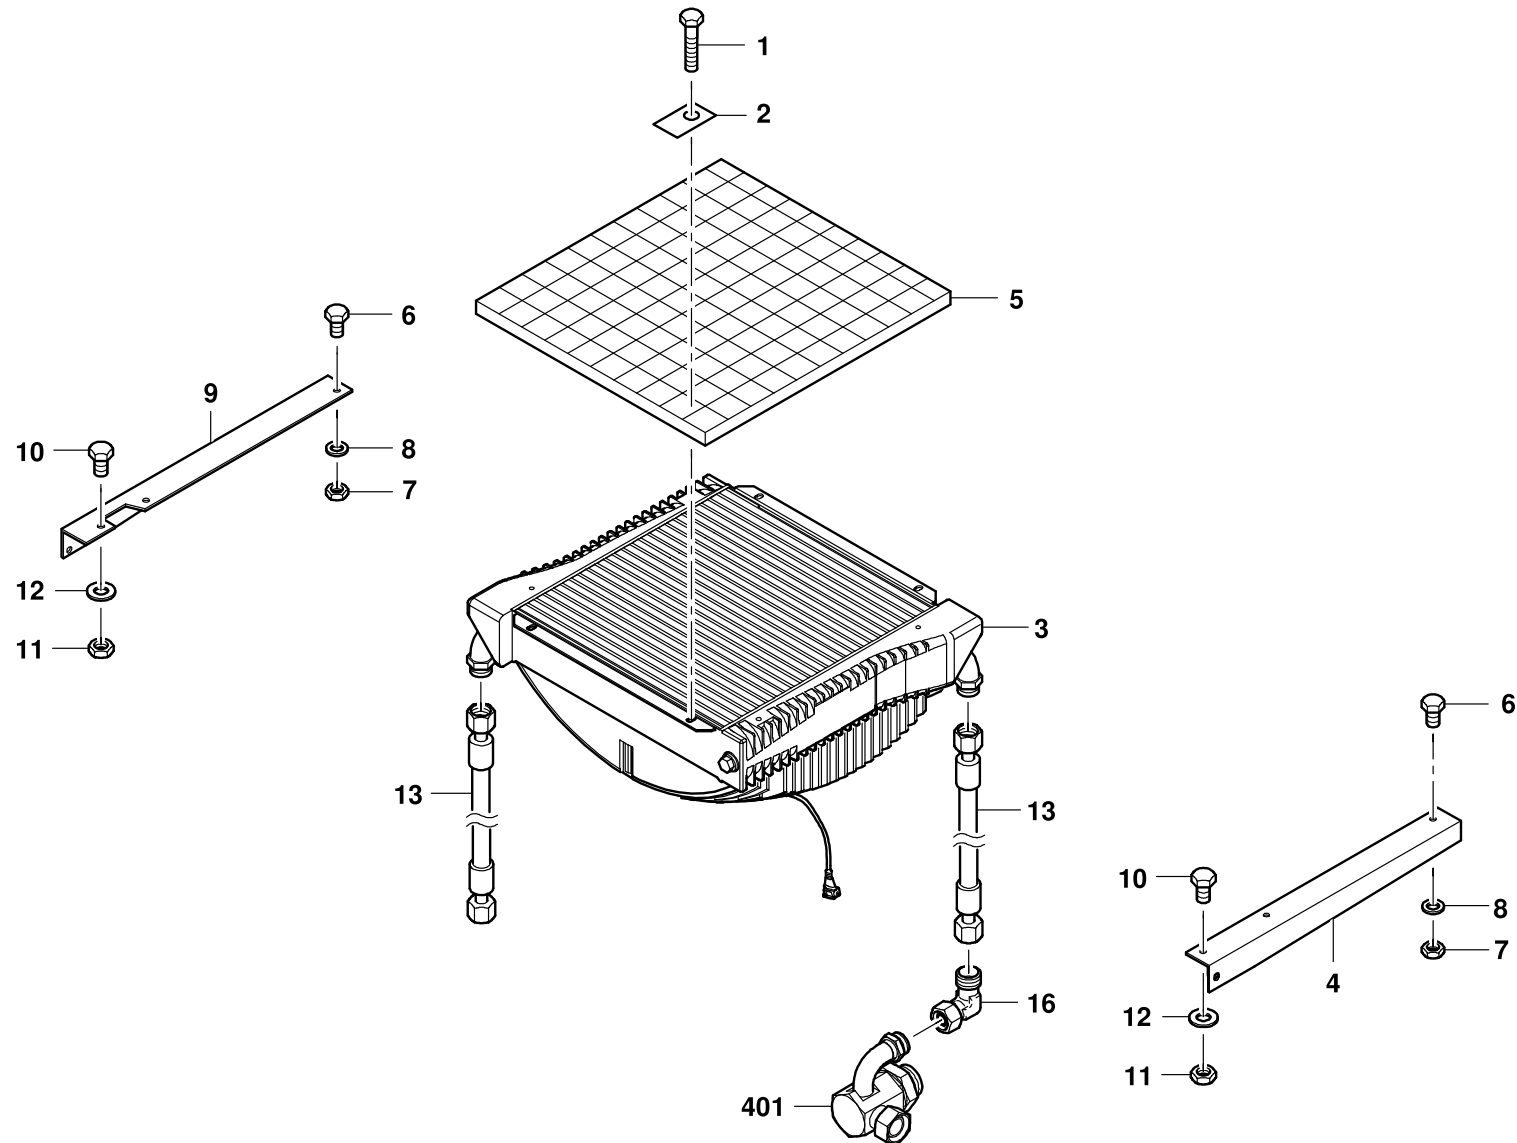

GROVE

ZUSATZOELKUEHLER OW
 ADDITIONAL OIL RADIATOR SUPERSTRUCTURE

BILDТАFEL
 PICTORIAL DISPLAY

GMK 3050
 BE 752
 G 786

01.11

3087549-ETL E

1/1

3087549-E-BL01-0111-0000